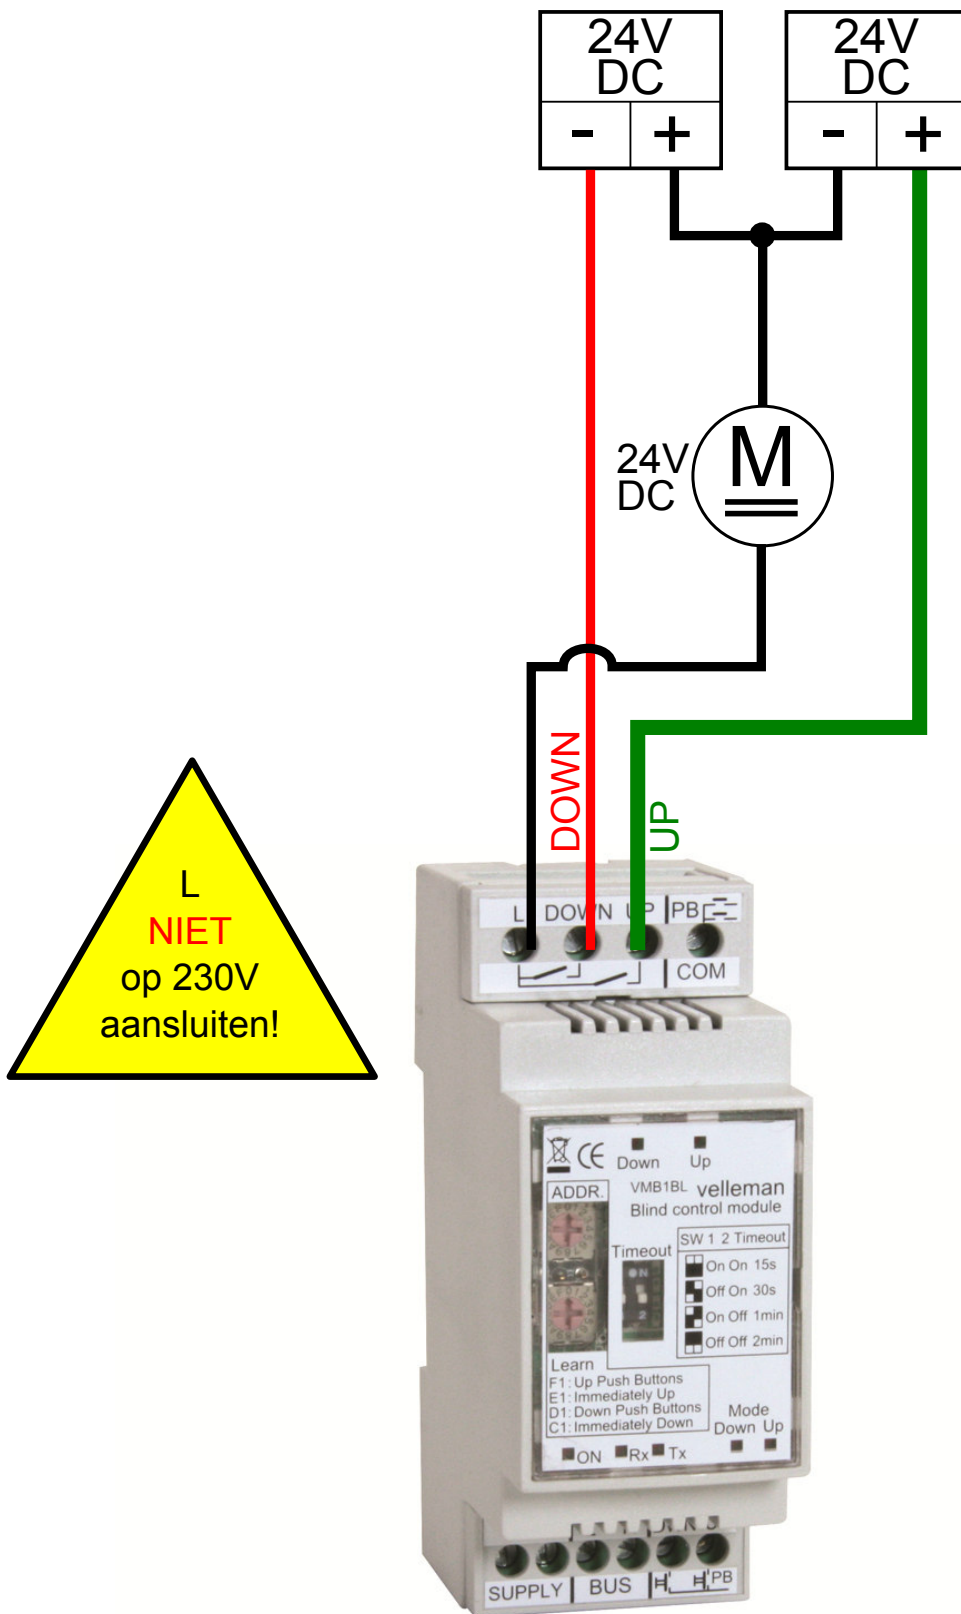

Aansluiting 24V DC Rolluik

VMB1BL